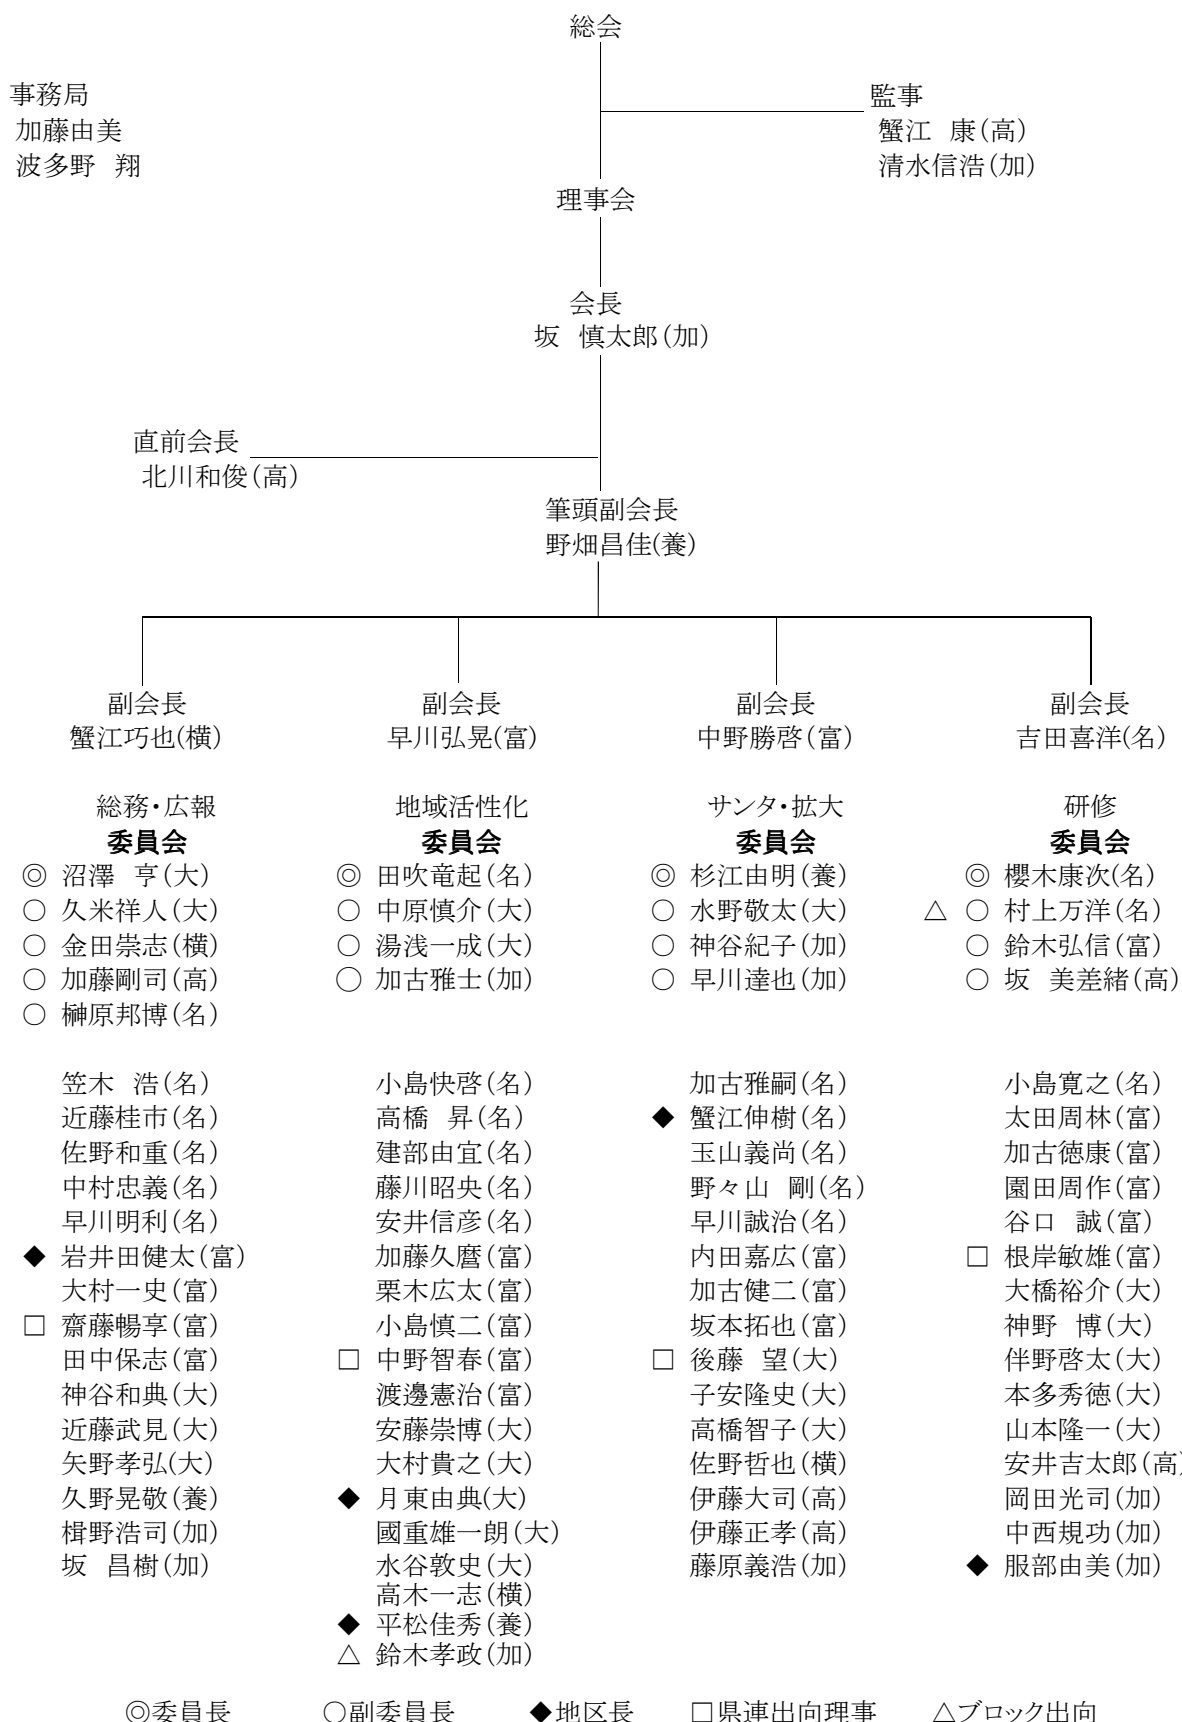

平成25年度 東海商工会議所青年部 組織図

会員総数89名
(平成25年3月14日現在)