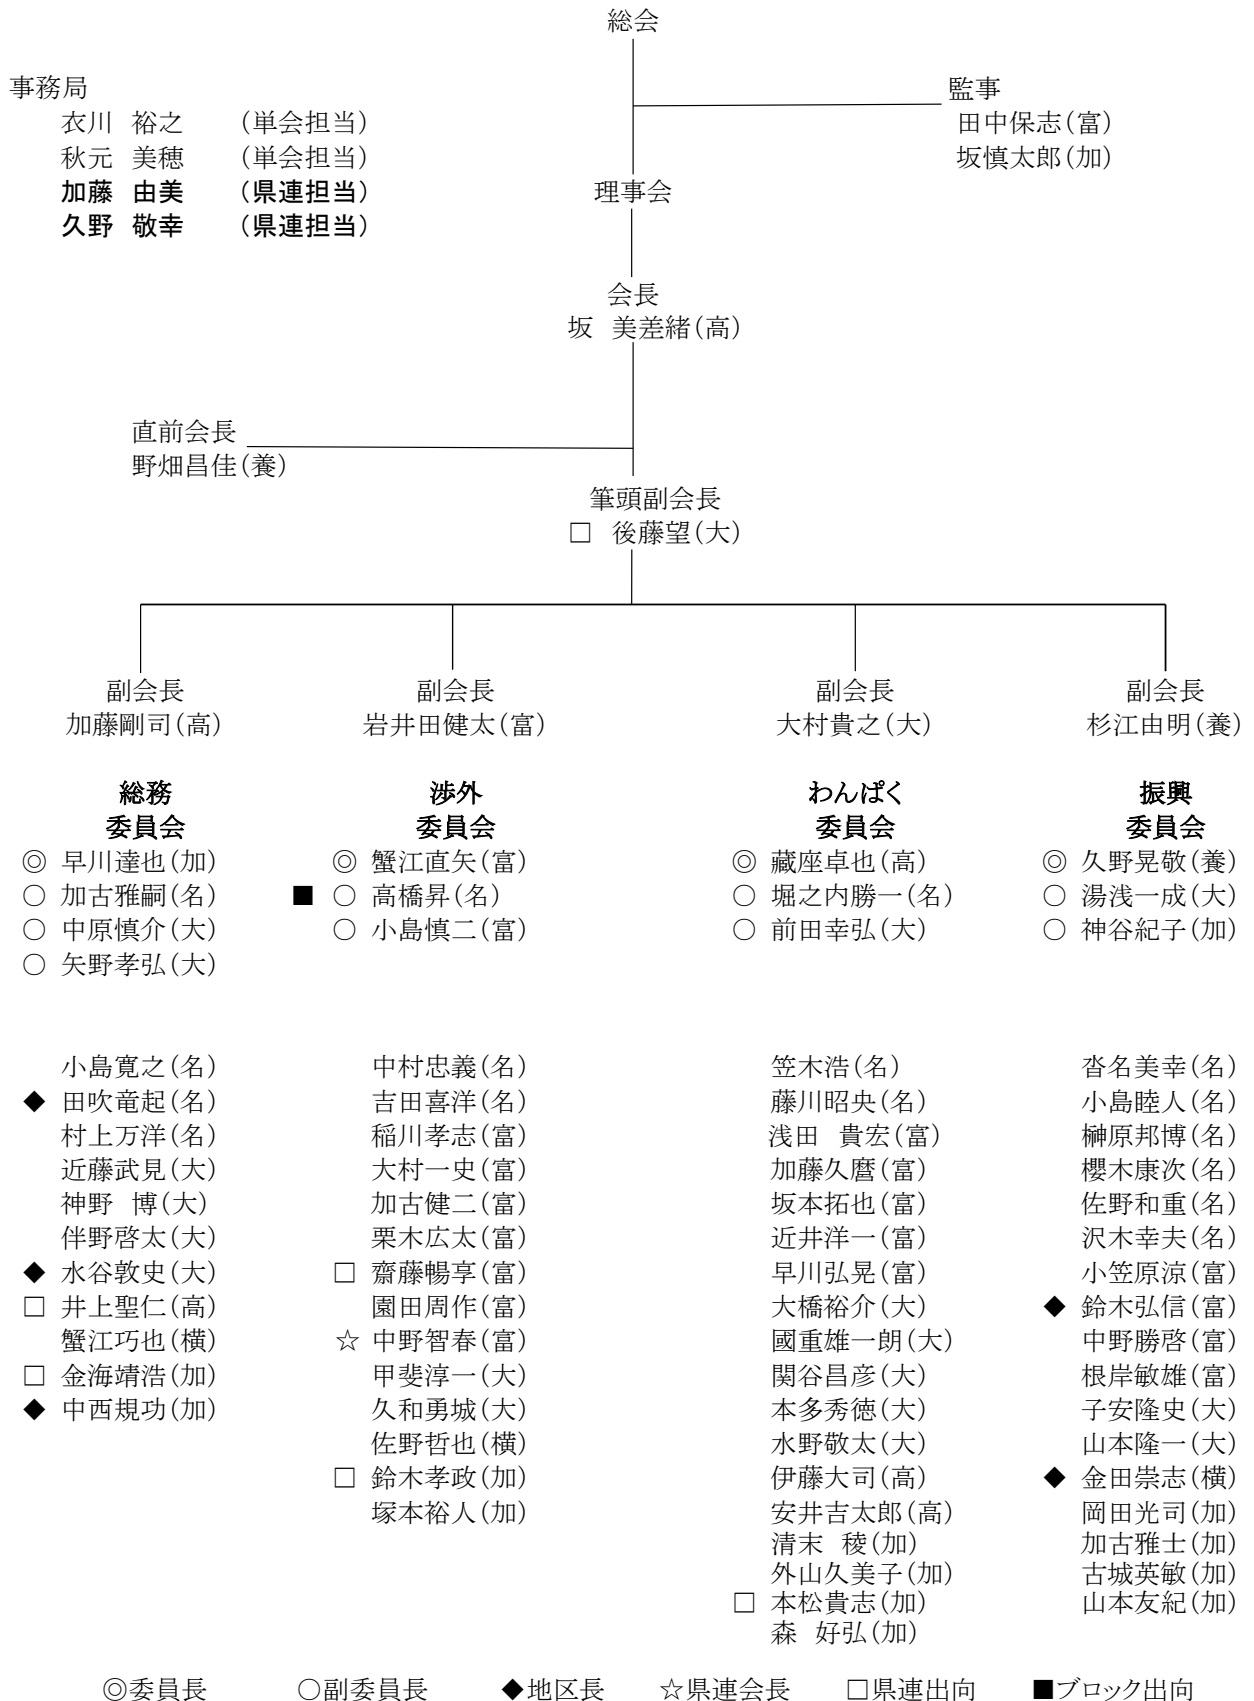

平成27年度 東海商工会議所青年部 組織図

会員総数82名
 (平成27年4月8日現在)